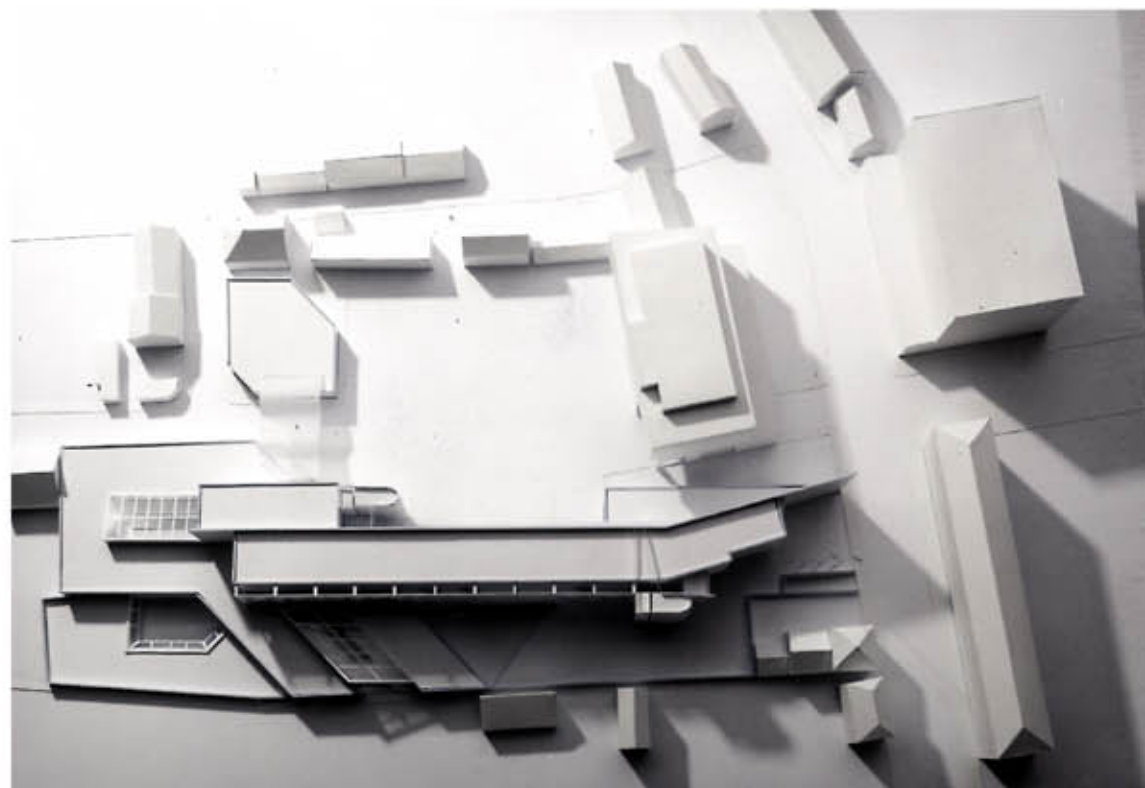

Frédéric BLATTER

Blatter S.A. d'Architecture
5 rue de la Grosse-Armée 18000 Bourges
Tél: 02 48 23 58 58 Fax: 02 48 23 58 59
agence@blatter-architecte.com