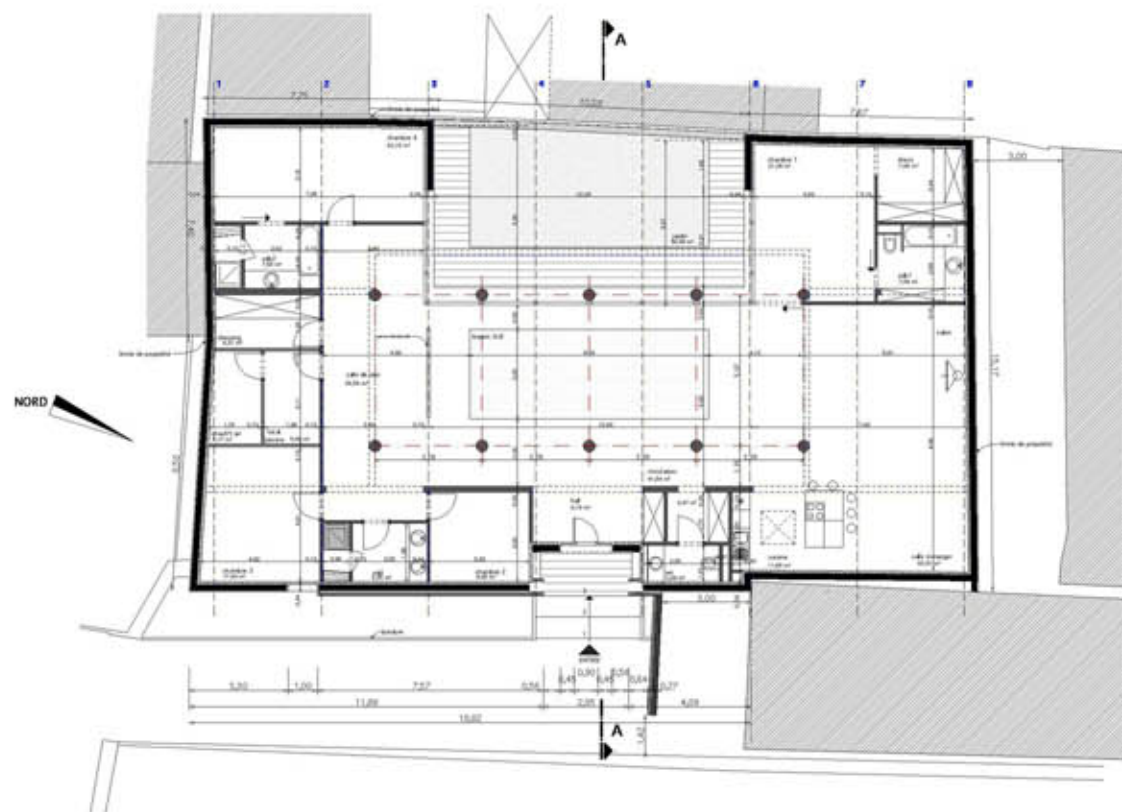

Vue intérieure vers le bassin

Vue depuis le jardin

Maître d'ouvrage :
Surface : 313 m² SHON
Situation : 34 rue Littré
18000 BOURGES
BLATTER SA architecte mandataire

Programme :
Construction d'une maison
contemporaine de plain-pied avec
bassin intérieur.
Adapter le concept d'une maison
méridionale au climat plus rude du Berry.

Plan du rez-de-chaussée

Façades et coupe

Frédéric BLATTER

Blatter S.A. d'Architecture
5 rue de la Grosse-Armée 18000 Bourges
Tél: 02 48 23 58 58 Fax: 02 48 23 58 59
agence@blatter-architecte.com