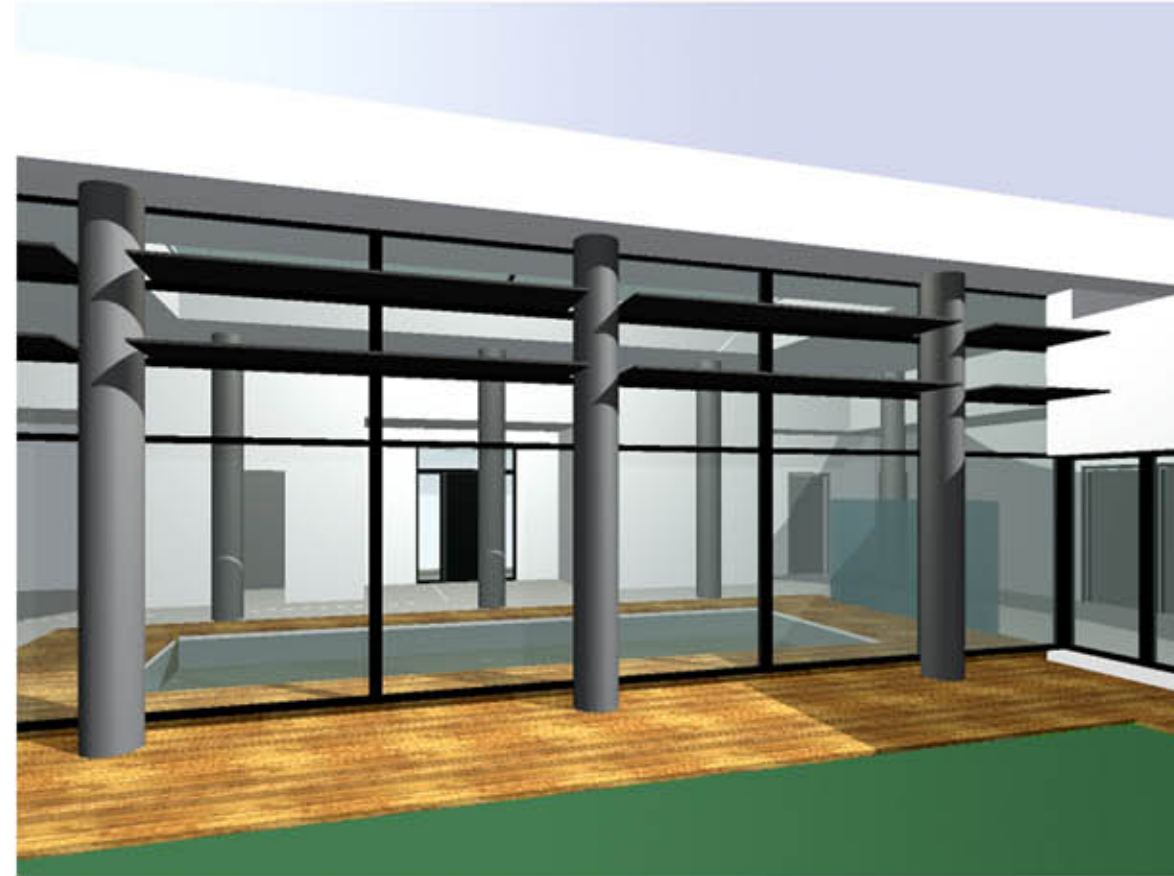

Vue intérieure vers le bassin

Vue depuis le jardin

Maître d'ouvrage :
Surface : 313 m² SHON
Situation : 34 rue Littré
18000 BOURGES
BLATTER SA architecte mandataire

Programme :
Construction d'une maison
contemporaine de plain-pied avec
bassin intérieur.
Adapter le concept d'une maison
méridionale au climat plus rude du Berry.