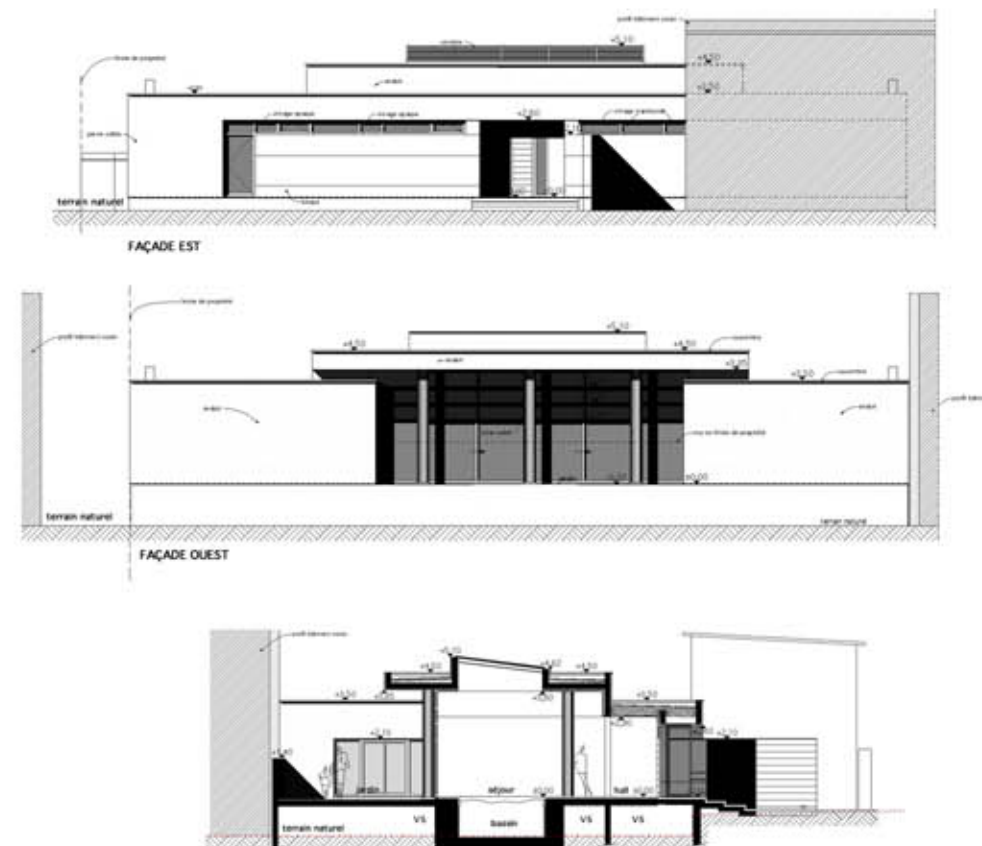

Vue intérieure vers le bassin

Vue depuis le jardin

Maître d'ouvrage :
Surface : 313 m² SHON
Situation : 34 rue Littré
18000 BOURGES
BLATTER SA architecte mandataire

Programme :
Construction d'une maison
contemporaine de plain-pied avec
bassin intérieur.
Adapter le concept d'une maison
méridionale au climat plus rude du Berry.

Plan du rez-de-chaussée

Façades et coupe

Frédéric BLATTER

Blatter S.A. d'Architecture
5 rue de la Grosse-Armée 18000 Bourges
Tél: 02 48 23 58 58 Fax: 02 48 23 58 59
agence@blatter-architecte.com