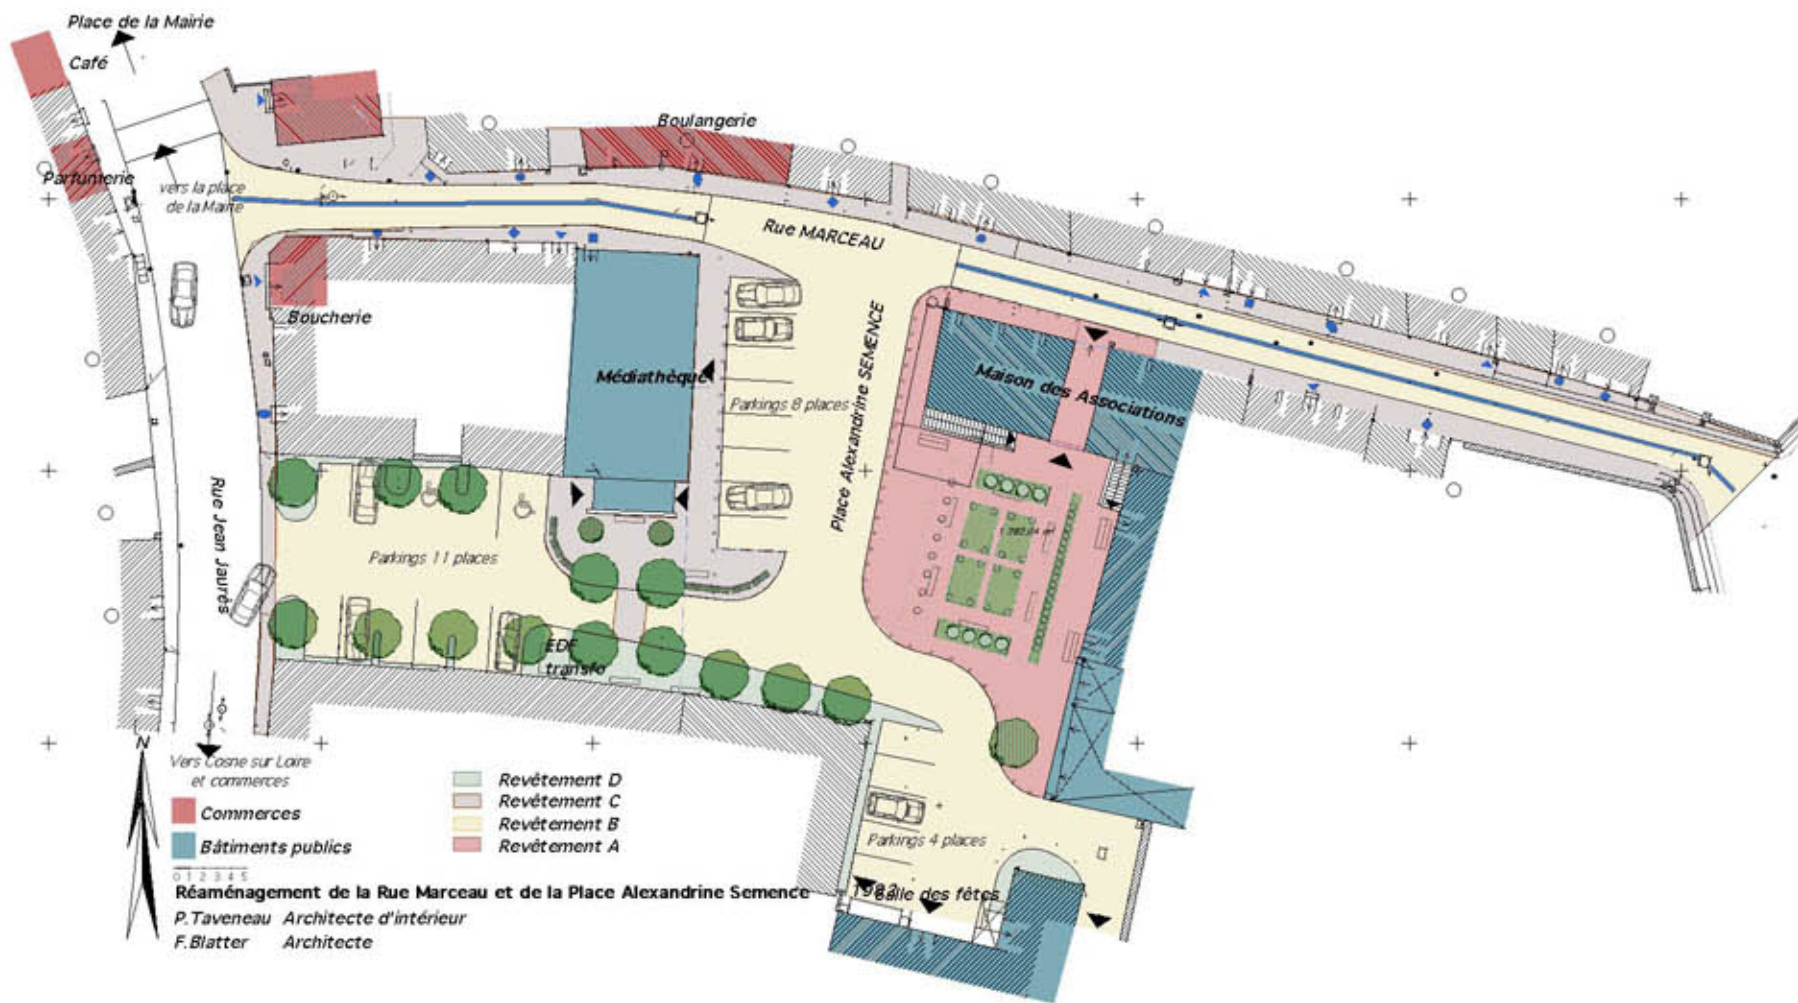

## URBANISME

Aménagement de la place A. Semence

Rue Marceau aménagée

Maître d'ouvrage : Ville de Neuvy s/ Loire  
 Surface : 2 300 m<sup>2</sup> SHON  
 Coût des travaux : 240 000 €HT valeur 2002  
 Situation : rue Marceau  
 place A. Semence  
 58450 Neuvy-sur-Loire  
 Réalisation : 2002  
 BLATTER SA architecte  
 Taveneau architecte intérieur mandataire  
 Mission de base

Programme :  
 Aménagement de la place A. Semence  
 et de la rue Marceau. Création de parking  
 et d'espaces publics piétons.

Plan de la proposition d'aménagement

Détails de matériaux de sol

Frédéric BLATTER